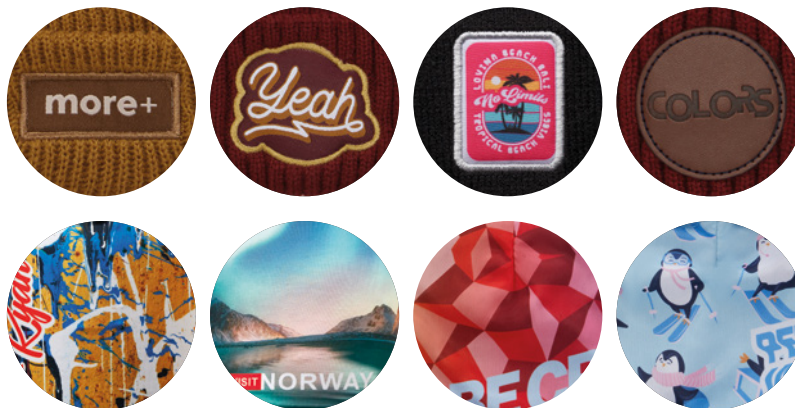

1. **01 Vyberte si barvy látky**
   Míchejte a hrajte si s barvami.

1. **02 Přidejte svůj návrh loga**
   Vyšivaná loga a nášivky nebo tištěné designy.