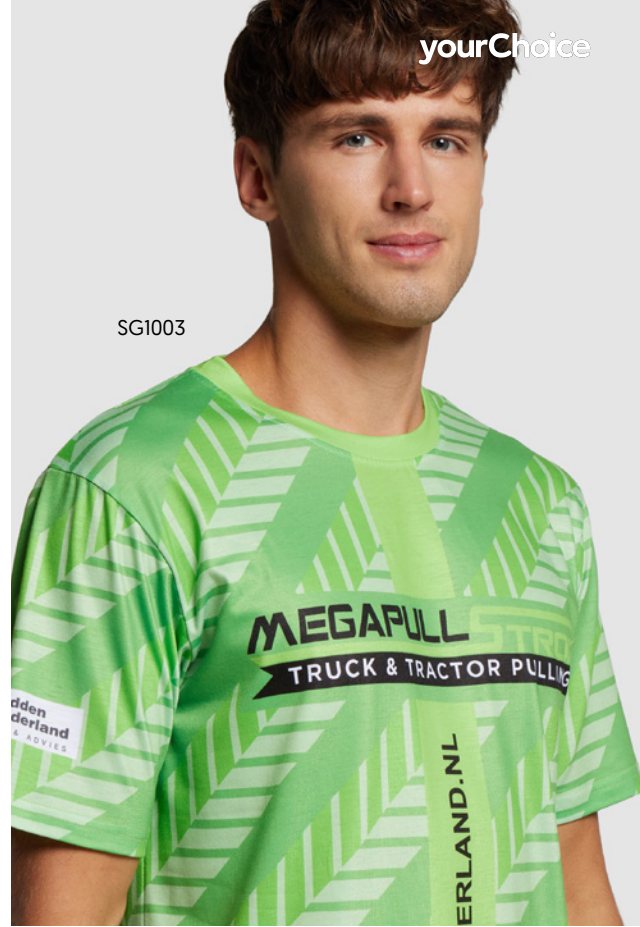

Polyesterová trička s pocitem bavlny

Polyesterová tkanina s bavlněným nádechem může být vyrobena s neomezeným počtem barev a s tolika logy, kolik jen potřebujete.

Dámské
a pánské

Dospělí
a děti

S volitelným
individuálním
tiskem jmen

10
MOO

SG1003

Polyester s gramáží 180g,
příjemný na dotek jako bavlna.
Od 5 týdnů.

50
MOO

SG1103

180g polyester
s bavlněným pocitem.
Od 6 týdnů.

MADE IN
TURKEY

100
MOO

CG1002

180 g/m² polyester
s bavlněným pocitem.
Od 7 týdnů.

SG1003

CG1002