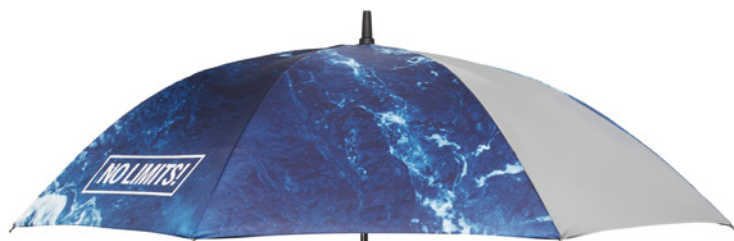

MU7012 27"

27 palců, laminátová tyč a žebra. Rukojeť z ABS s pogumovanou úpravou. Manuální otevírání.