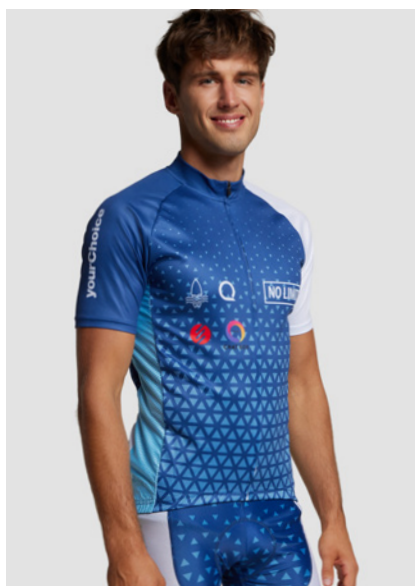

Váš design.

Tolik log, kolik chcete, na různých pozicích.