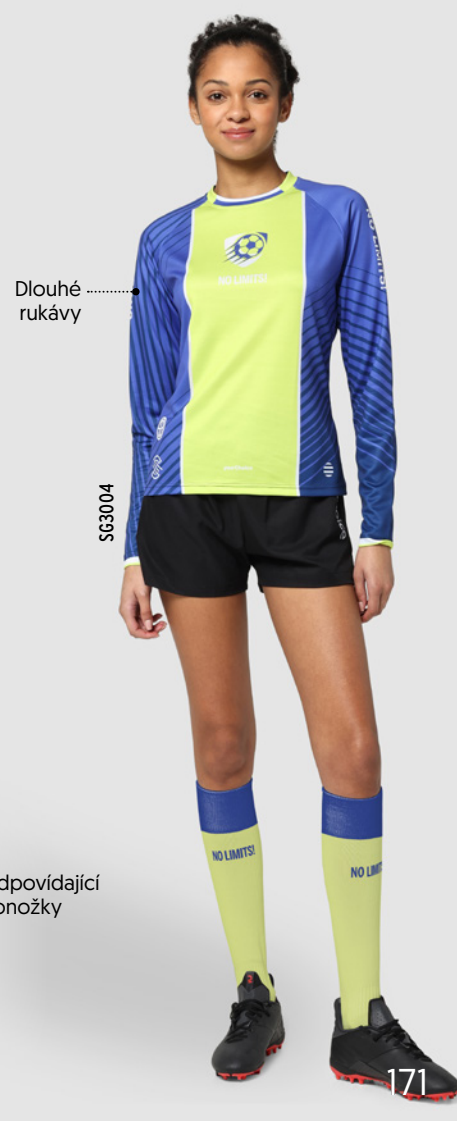

Kulatý výstřih

Váš design

Odpovídající  
šortky

SG1005

Výstřih do V

Odpovídající  
ponožky

SG3004

Dlouhé  
rukávy