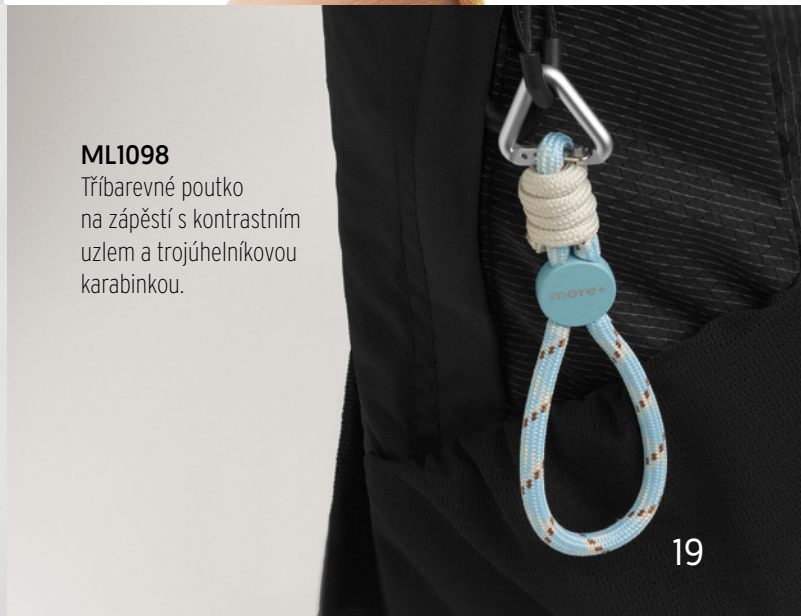

## ML1070

Klíčenka a držák telefonu s vlastní etiketou.

## ML1071

Klíčenka a držák telefonu s kovovou sponou a koženým poutkem.

**ML1080**  
Přívěsek na klíče  
a držák telefonu.

**ML1095**  
Přívěsek na klíče  
a držák telefonu se štítkem  
ve vašem designu.

**MC2007**  
Nastavitelný nabíjecí kabel  
typu C na C, 60W a krátký  
držák telefonu s páskem  
pro přenos dat.

**ML1082**  
Přívěsek na klíče a držák  
telefonu se štítkem z PU.

**ML1097**  
Dvoubarevné zapletené poutko  
na telefon se štítkem ve vašem  
designu a 2 karabinkami.

**ML1098**  
Tříbarevné poutko  
na zápěstí s kontrastním  
uzlem a trojúhelníkovou  
karabinkou.