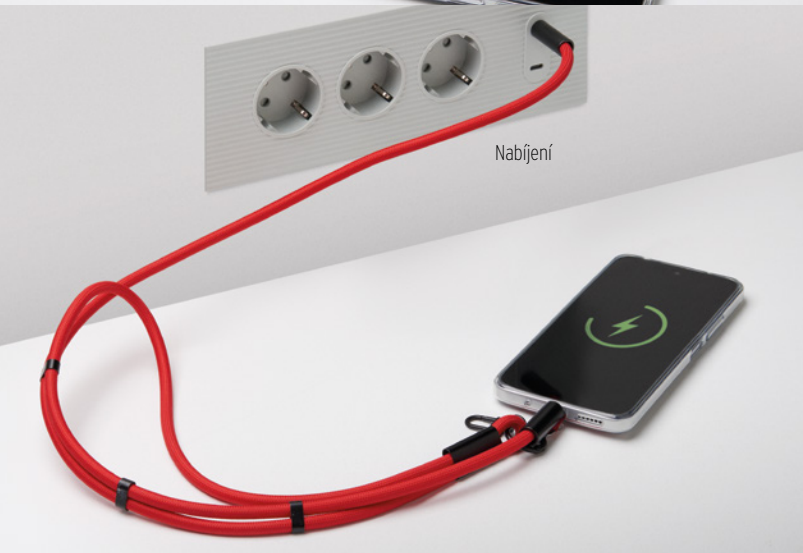

## MC1004

Šňůrka s nabíjecím kabelem. Konektor USB-A a Micro-B (2 v 1). Včetně kovové karabinky. Délka: 90, 20 nebo 12 cm.

## MC1005

Šňůrka s nabíjecím kabelem. Konektor USB-A, Micro-B (2 v 1) a typ C. Včetně kovové karabinky. Délka: 90, 20 nebo 12 cm.

Přenos dat

100

MOQ

Přenos dat

Nabíjení

○ ● ● ● ● Standardní barvy