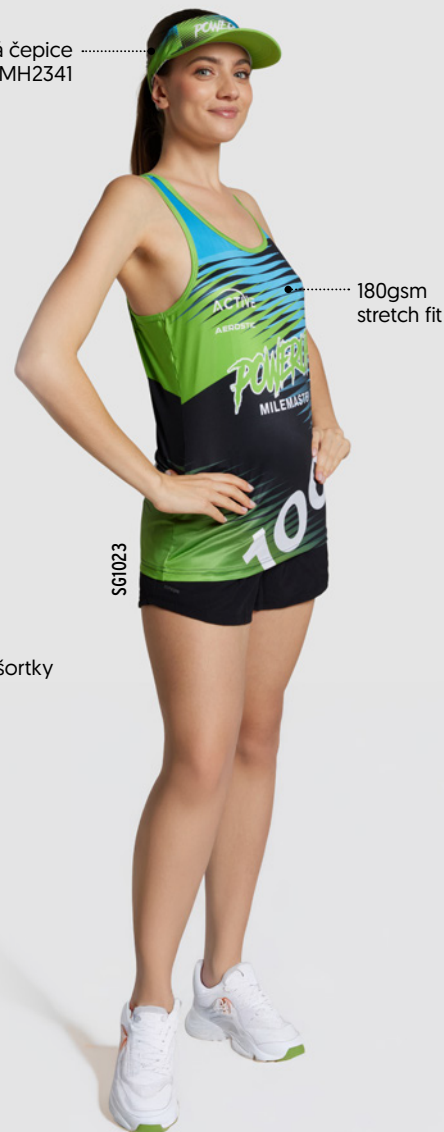

180gsm
stretch fit

SG1023