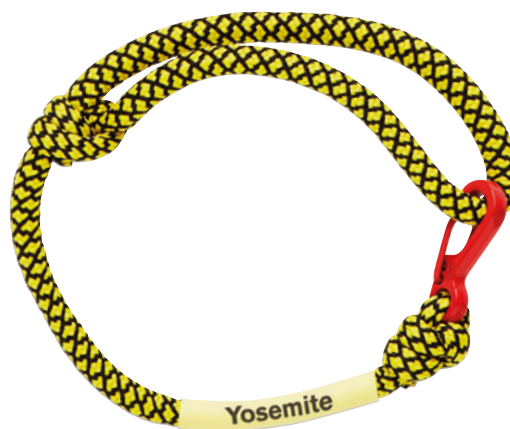

ML3005

250

Silikonový náramek v barvě Pantone.
Velikost: 200x12x2 mm | 180x12x2 mm.

ML3011

100

Nastavitelný dvoubarevný náramek s potisknutelnou gumovou trubičkou.
Nyní k dispozici také s antibakteriální úpravou.

○ ● ● ● ● ● Gumová trubička

ML3010

100

Nastavitelný dvoubarevný náramek s potisknutelnou gumovou trubičkou a kovovým uzávěrem.
Nyní k dispozici také s antibakteriální úpravou.

○ ● ● ● ● ● Gumová trubička