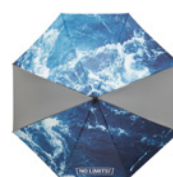

MU7012 27"

27 palců, laminátová tyč a žebra. Rukojeť z ABS s pogumovanou úpravou. Manuální otevírání.